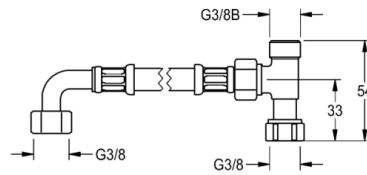

PURETHERM - Anschluss-Set

MODELL-LINIE: PURETHERM | ZPURE0003 | 2030021893

Wascharmaturen | Zubehör Armaturen

Anschluss-Set für PURETHERM-Untertisch-Thermostat DN 10 bestehend aus Anschlussschlauch mit G3/8 Überwurfmutter und T-Stück mit Anschlussverschraubung unten mit G3/8 Überwurfmutter und Abgängen mit G3/8 Außengewinde für Armaturen und Mischbatterien.